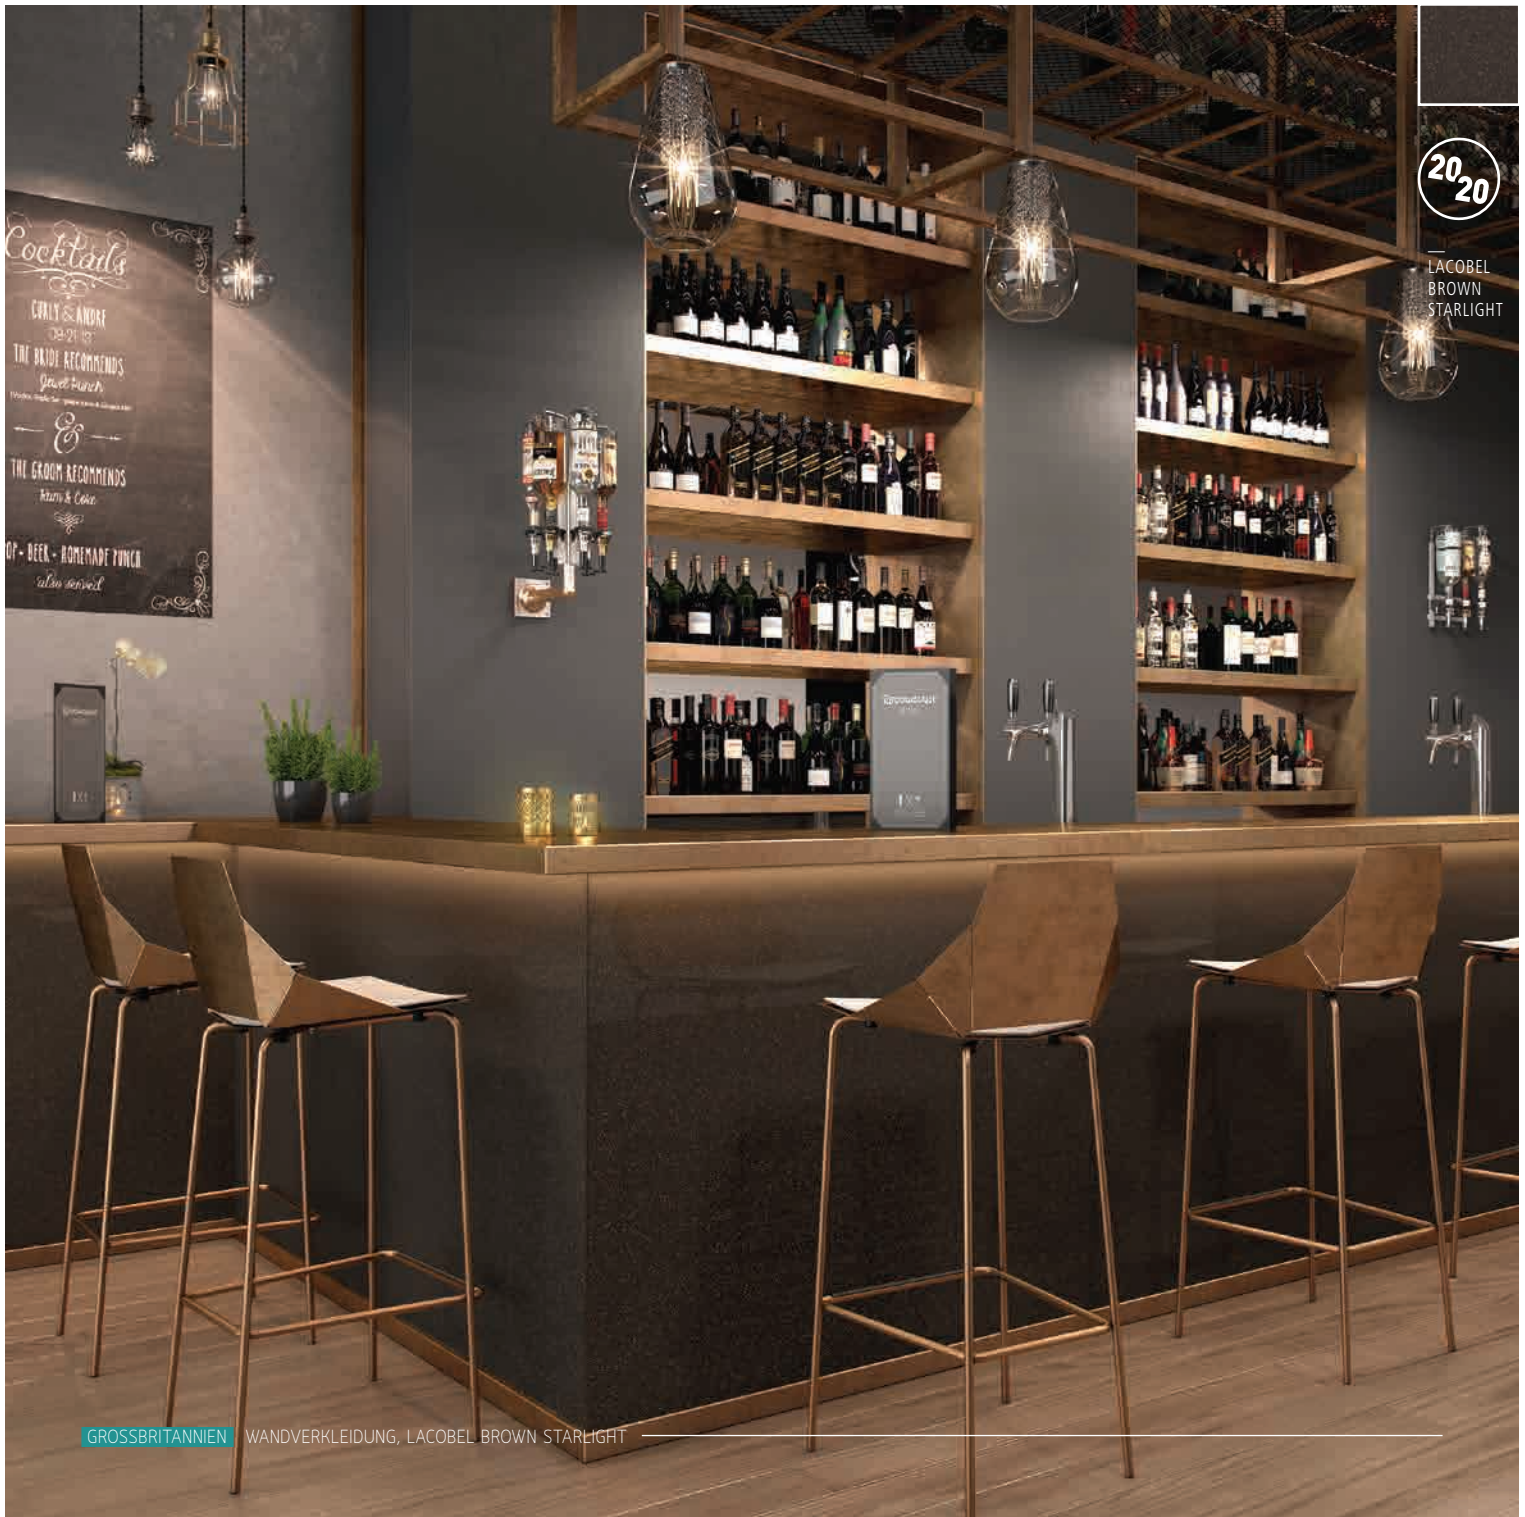

20  
20

MATELAC  
SILVER  
BRONZE

BELGIEN WANDVERKLEIDUNG, PRIVATE KÜCHE, MATELAC SILVER BRONZE

2020

LACOBEL  
BROWN  
STARLIGHT

GROSSBRITANNIEN WANDVERKLEIDUNG, LACOBEL BROWN STARLIGHT