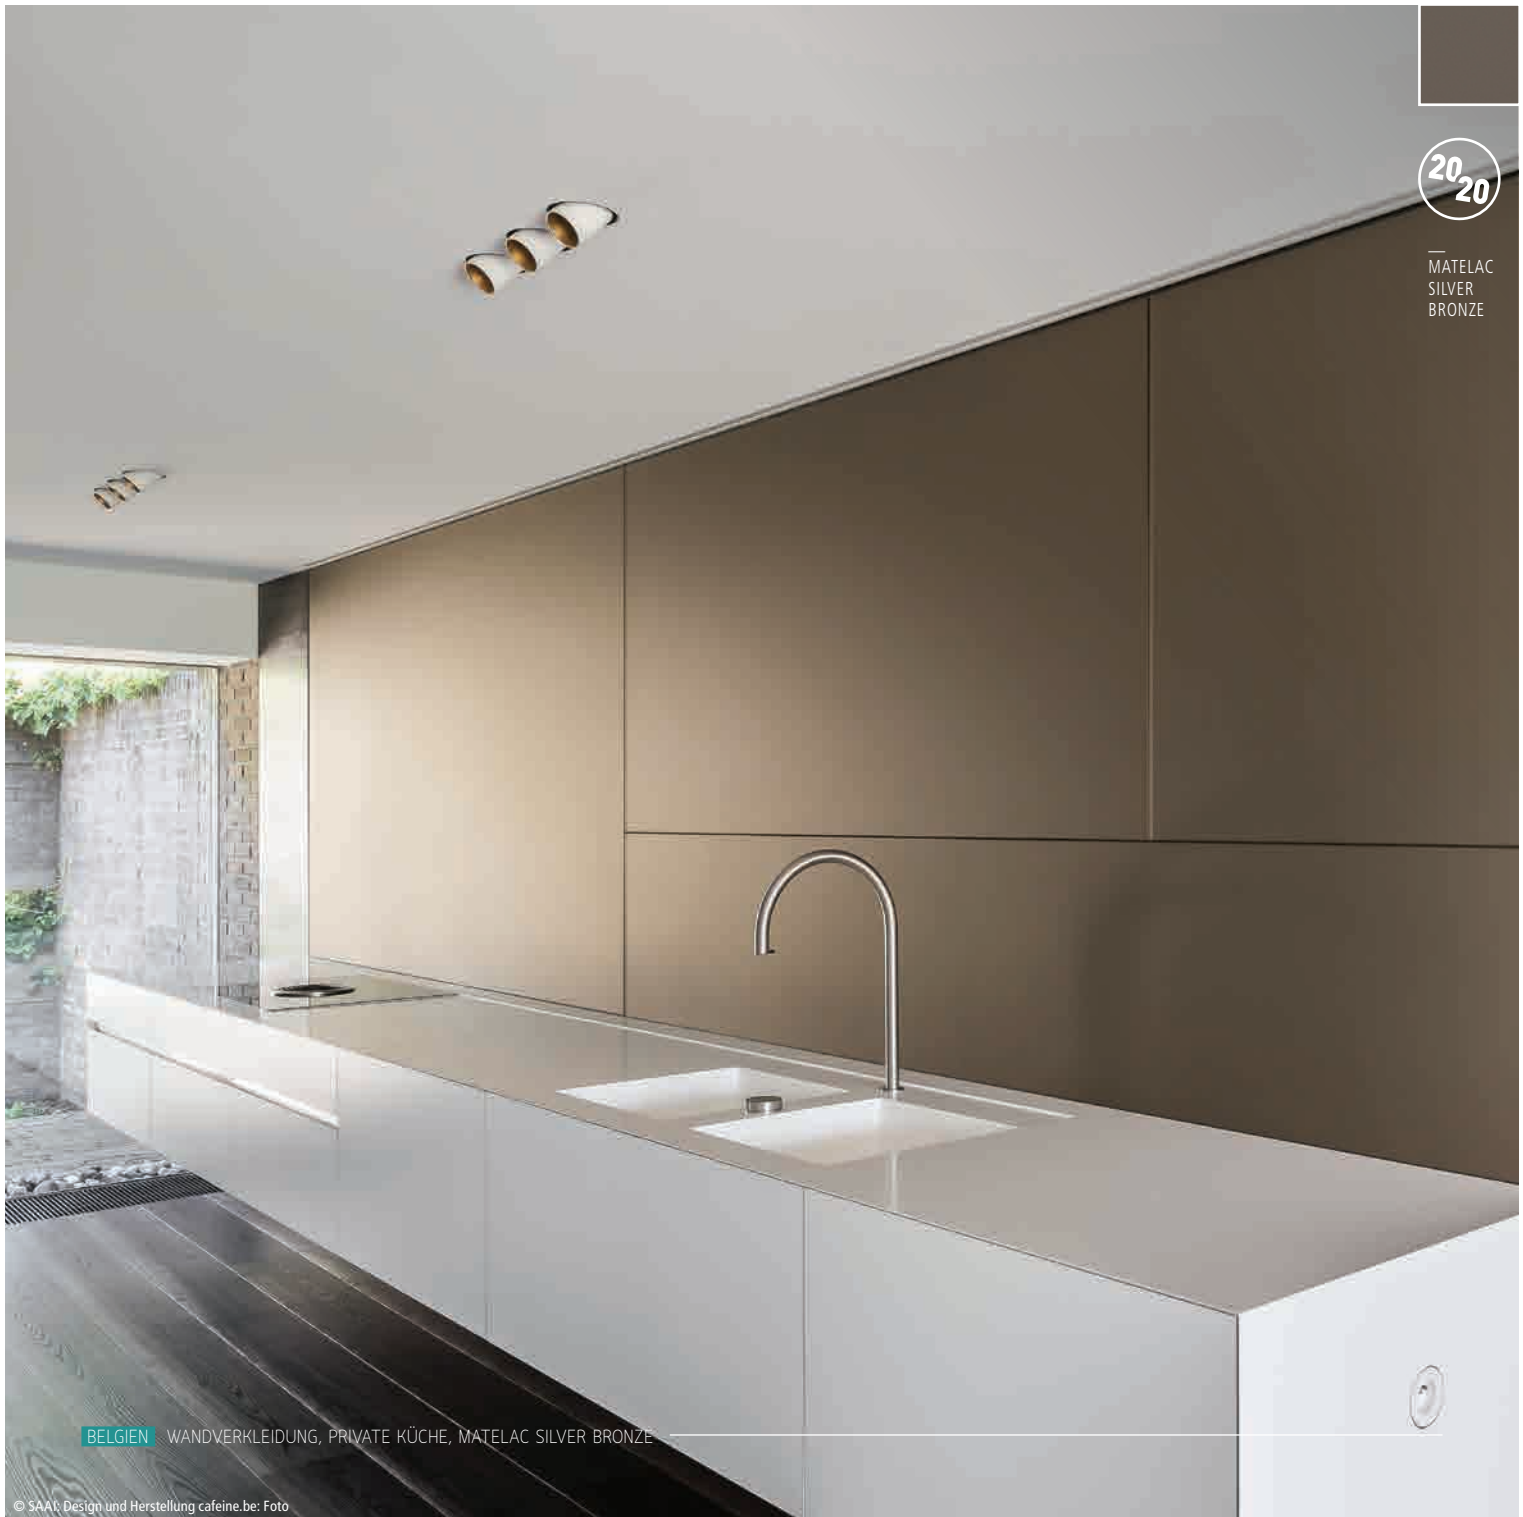

20
20

MATELAC
SILVER
BRONZE

BELGIEN WANDVERKLEIDUNG, PRIVATE KÜCHE, MATELAC SILVER BRONZE